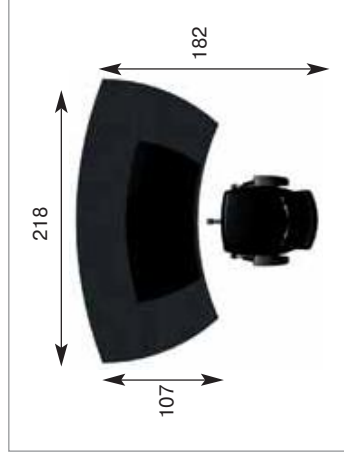

Офис компании «Loadstar», г. Санкт-Петербург

минимальный размер рабочего места