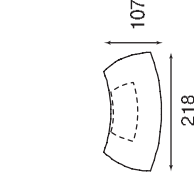

**Стол
письменный**
40500
1933

**Передняя
панель**
40790
245

Бювар
40970
273

Приставка
левая
41502sx
1718

Приставка
правая
41602dx
1718

Тумба
45208
806